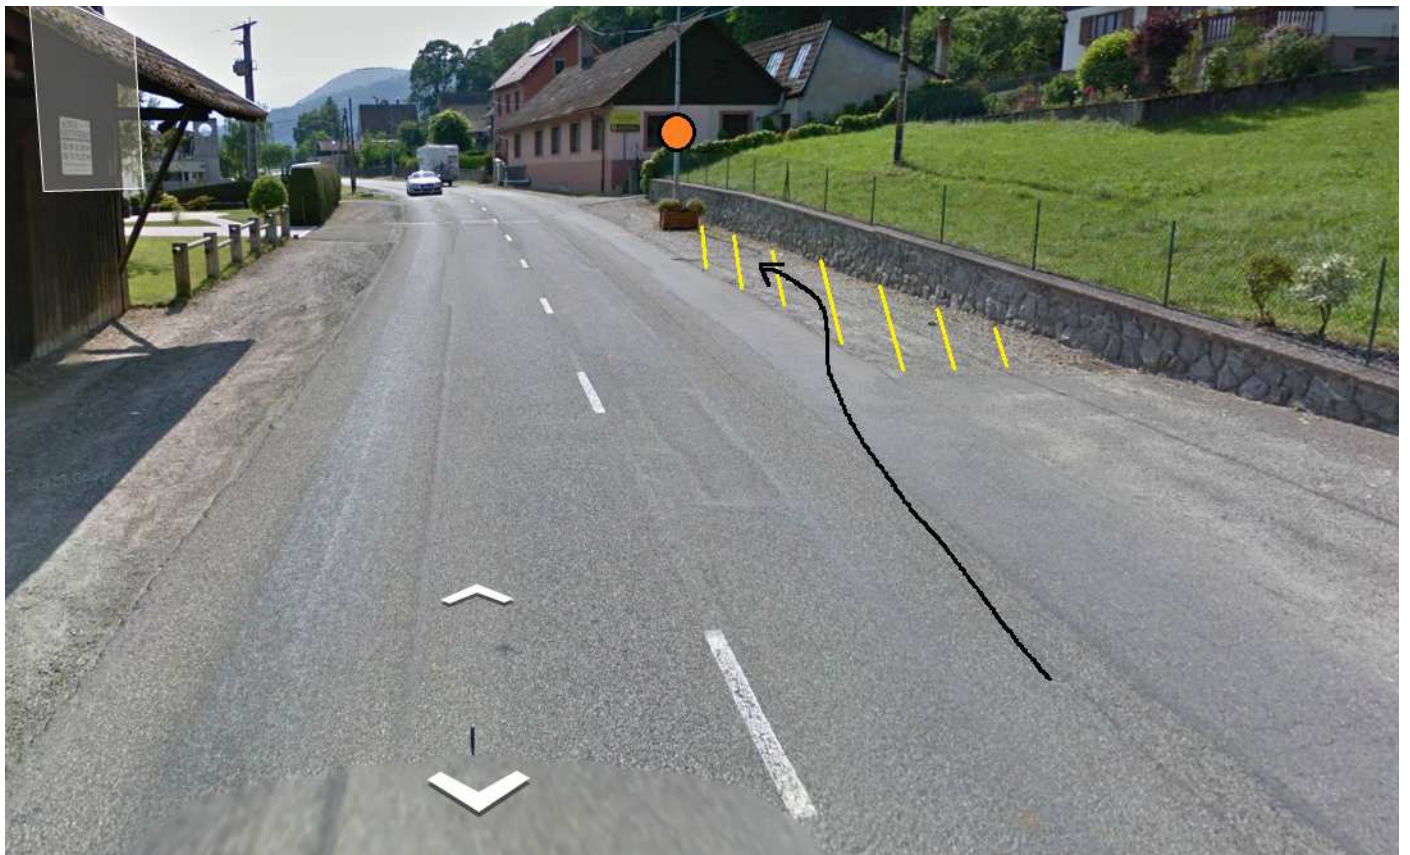

# BREITENBACH

Point n° 43 : Option 1 Vers le 40 route de Munster direction Metzeral.

**Point n° 43 bis** : Option 1 vers le 12 route de Munster direction Metzeral (Proche Gare de Breitenbach)

**Point n° 44 bis** : Vers le 14 route de Munster direction Munster (Proche gare Breitenbach)

Point n°44 : Vers le 36 route de Munster direction Munster;