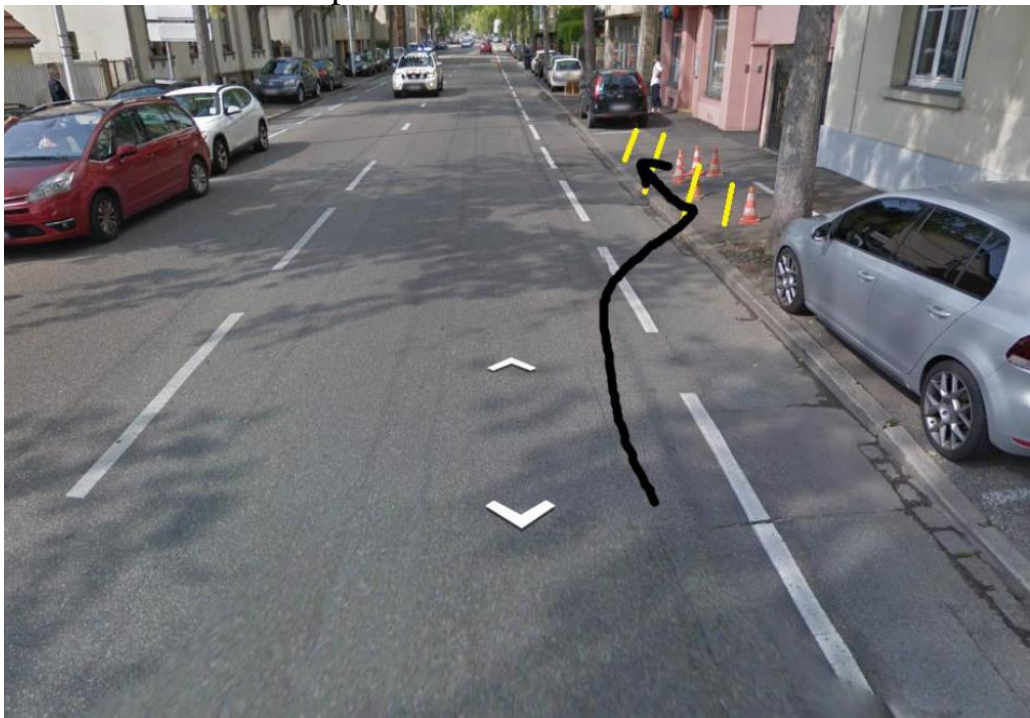

View - août 2014

Point n° Gare ouest dépose minute

Point n° 81 : 39 av des Vosges

**Point n° 84** : Av de la liberté hospital Pasteur.

**Point n° 85** : Av de l'Europe Lycée C. See

**Point n° 86** : Rue du Logelbach, Lycée Blaise Pascal.

**Point n° 88** : 15, route de Dingsheim vue N°1

**Point n° 84 : Vue n°2**