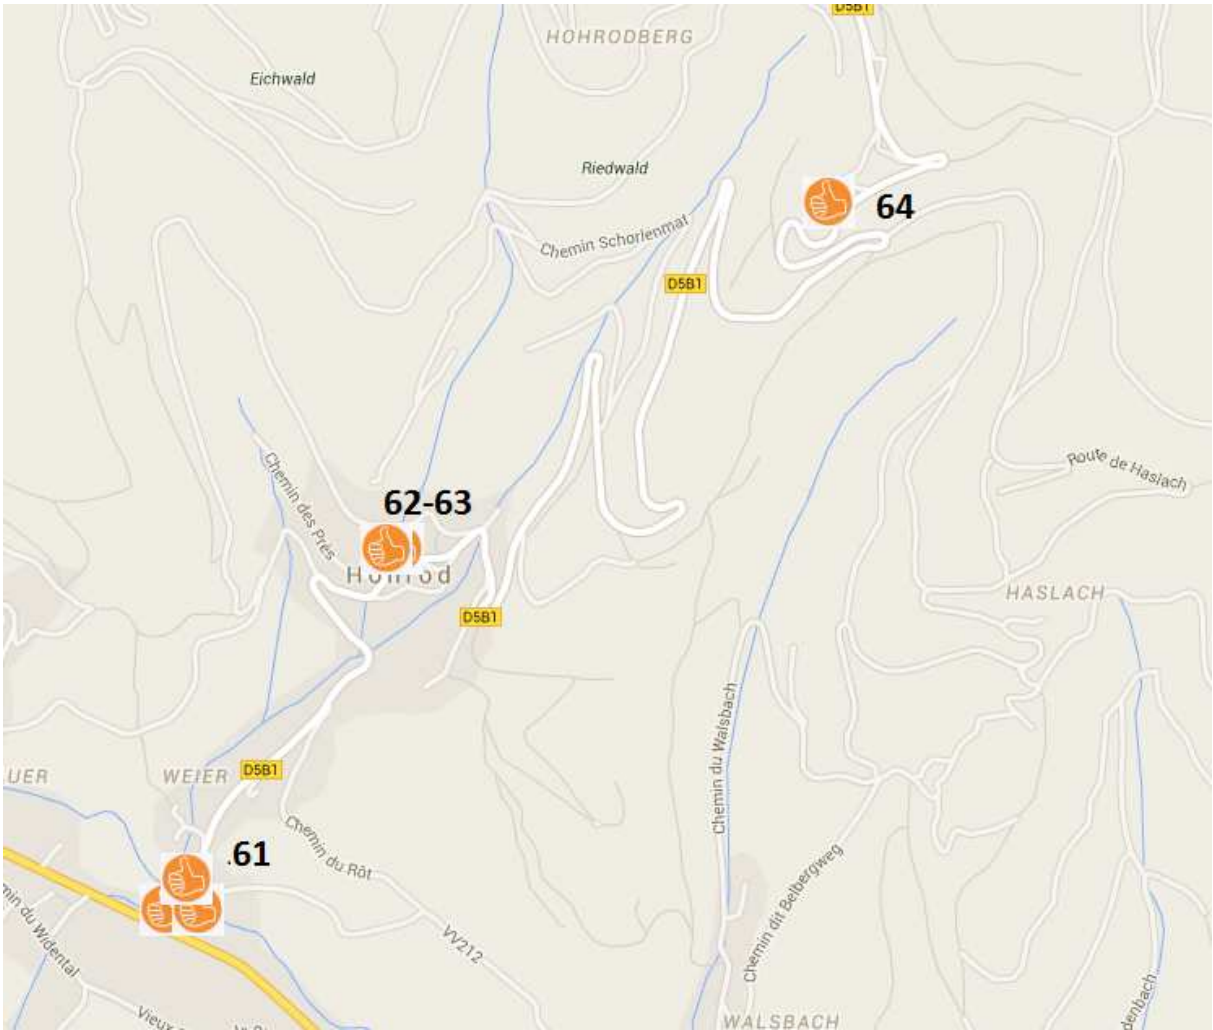

HOHROD

Point n°61 : Montée vers Hohrod, 2 route de Weier

Point 62/63 : Centre Hohrod.