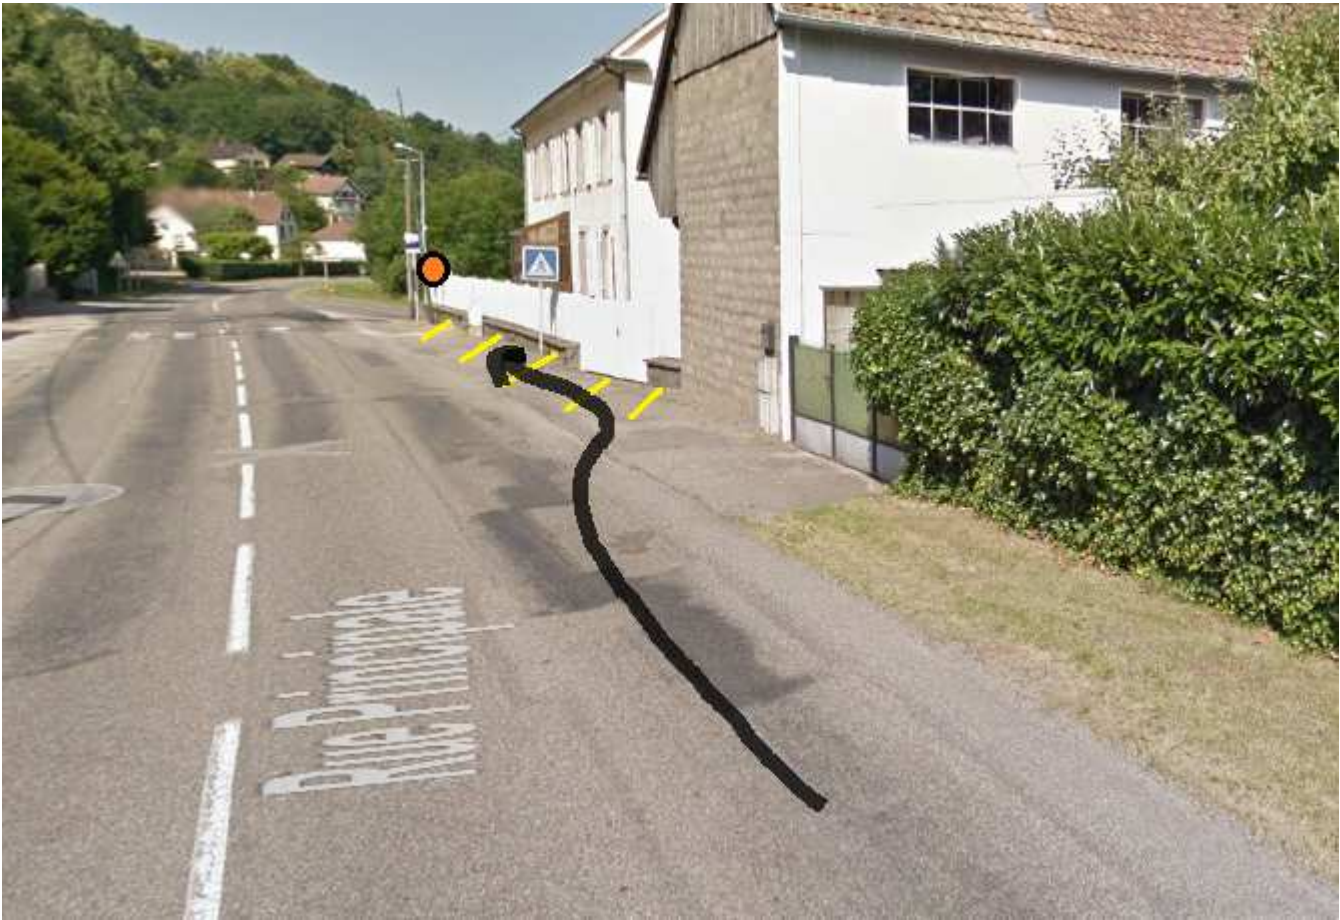

LUTTENBACH

Point n° 42 : Vers le 62 rue principale direction Metzeral.

Point n°41 : Vers le 62 rue principale direction Munster.

Point n° 40 : Luttenbach croisement rue principale (Vers le n°8) et rue de la gare direction Metzeral.

Vue n°2 :

Point n° 39 : Luttenbach croisement rue principale (Vers le n°8) et rue de la gare direction Munster.

Vue n°2 :