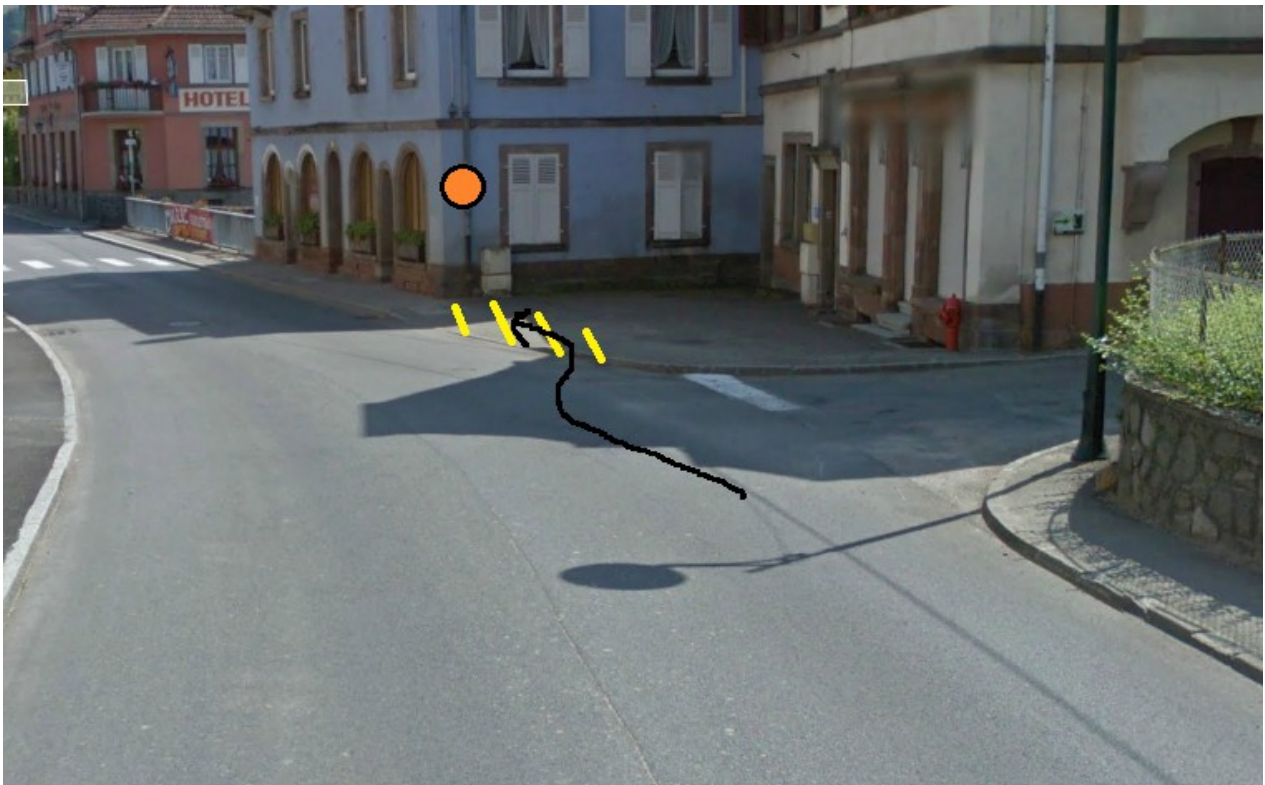

METZERAL

Point n°33 : 13, rue de Mulhbach direction Munster

Point N° 34 : 13, rue de Mulzbach direction Sondernach.

Point n°35 : Rue de Mittlach (Caserne pompier) direction Mittlach.

Point n° 37: 20, Grand Rue direction Sondernach.

Point n° 38 : 50, Grand Rue direction Munster.(Arrêt de bus)