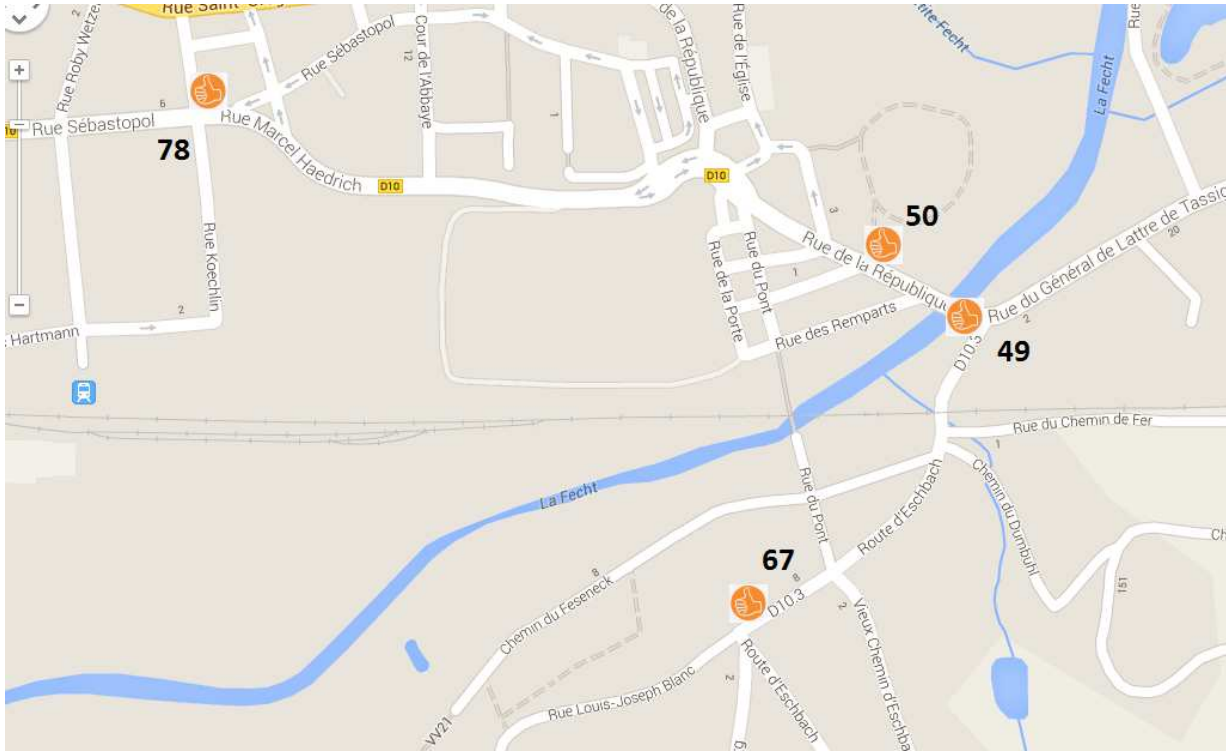

# MUNSTER CENTRE

Point n°50 Rue de la République parc Dr Schweitzer direction Metzeral

Point 49 Rue de la république/Gal de Tassigny vers Colmar Garage Fiat

Point 49 vue n° 2

Point 78 Rue Sebastopol direction Metzeral.

Point 78 vue n°2