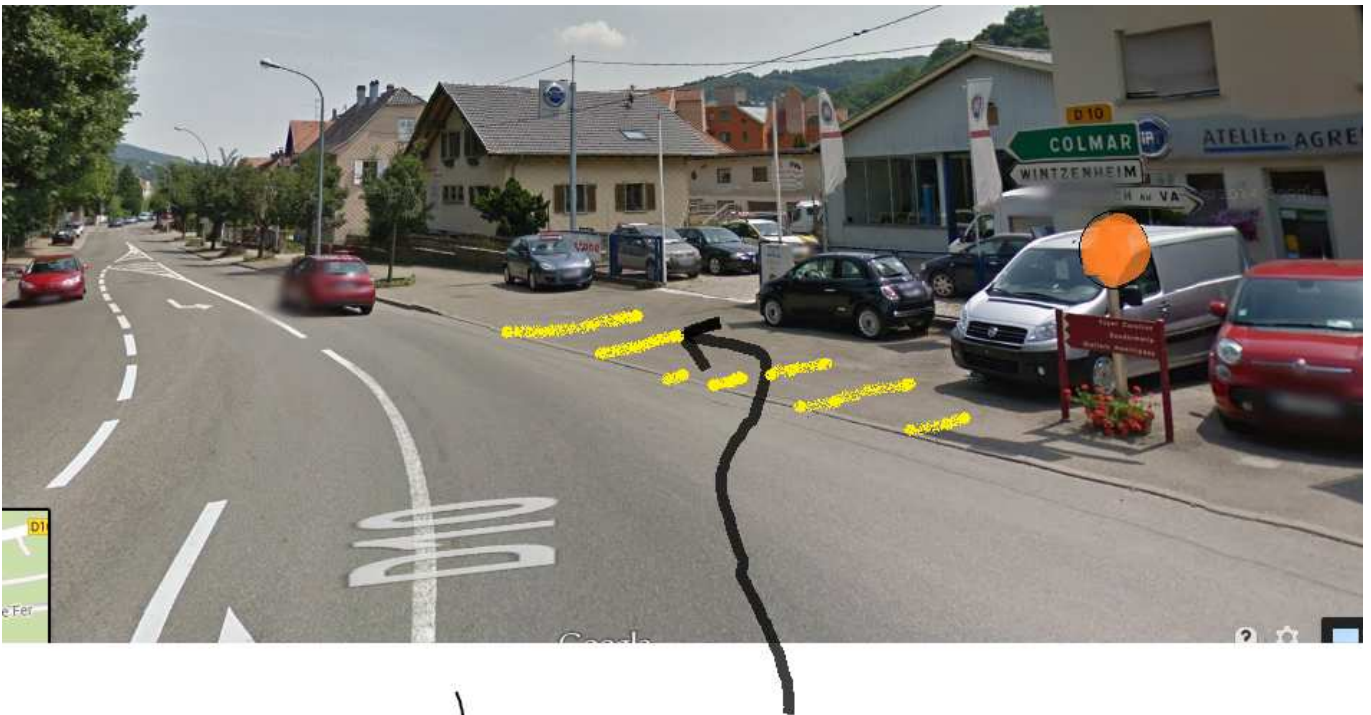

# MUNSTER CENTRE

Point n°50 Rue de la République parc Dr Schweitzer direction Metzeral

Point 49 Rue de la république/Gal de Tassigny vers Colmar Garage Fiat

Point 49 vue n° 2

Point 78 Rue Sebastopol direction Metzeral.

Point 78 vue n°2