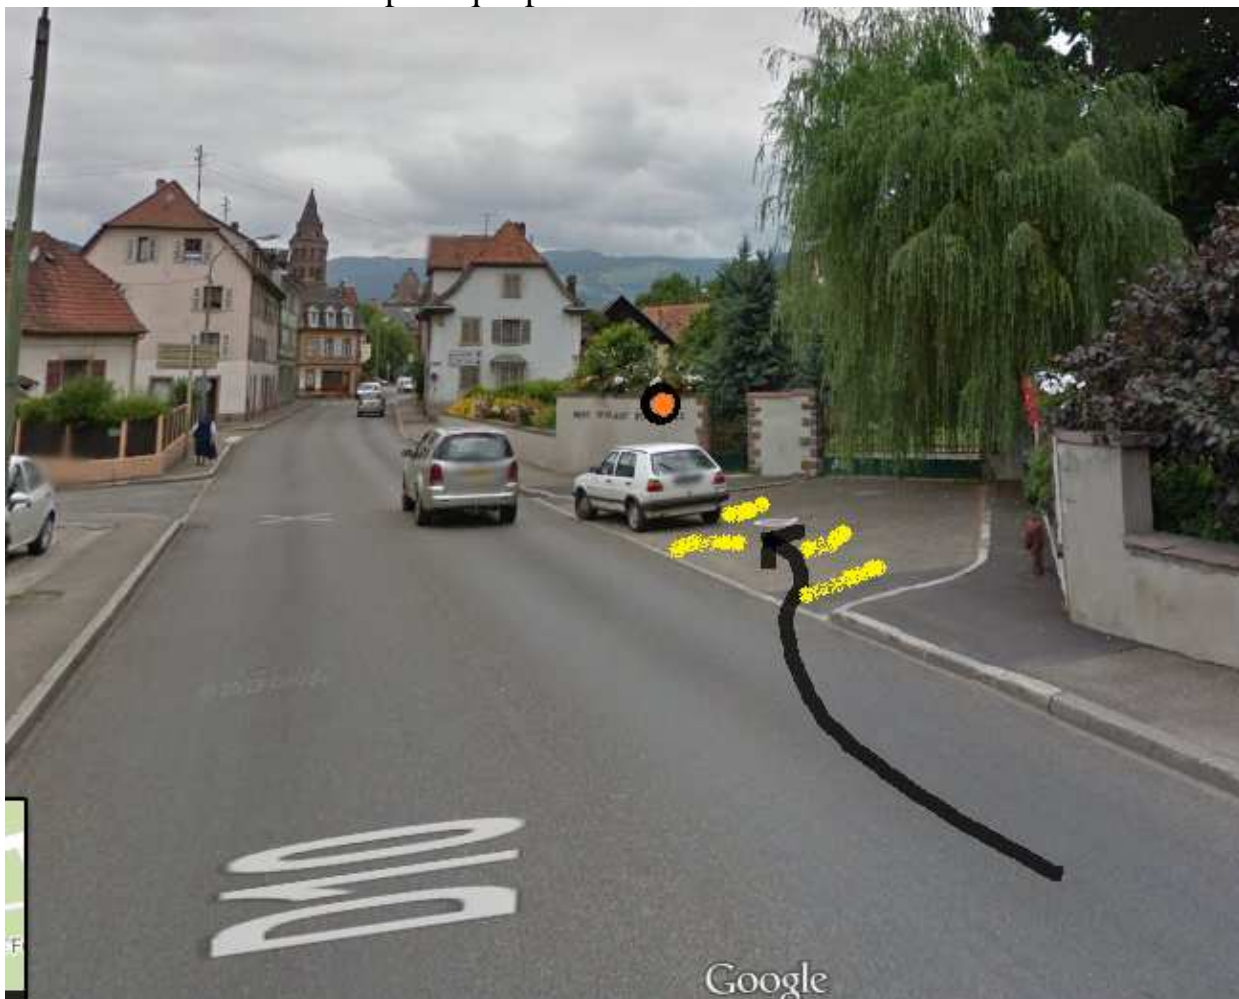

# MUNSTER CENTRE

Point n°50 Rue de la République parc Dr Schweitzer direction Metzeral

Point 49 Rue de la république/Gal de Tassigny vers Colmar Garage Fiat

Point 49 vue n° 2

Point 78 Rue Sebastopol direction Metzeral.

Point 78 vue n°2