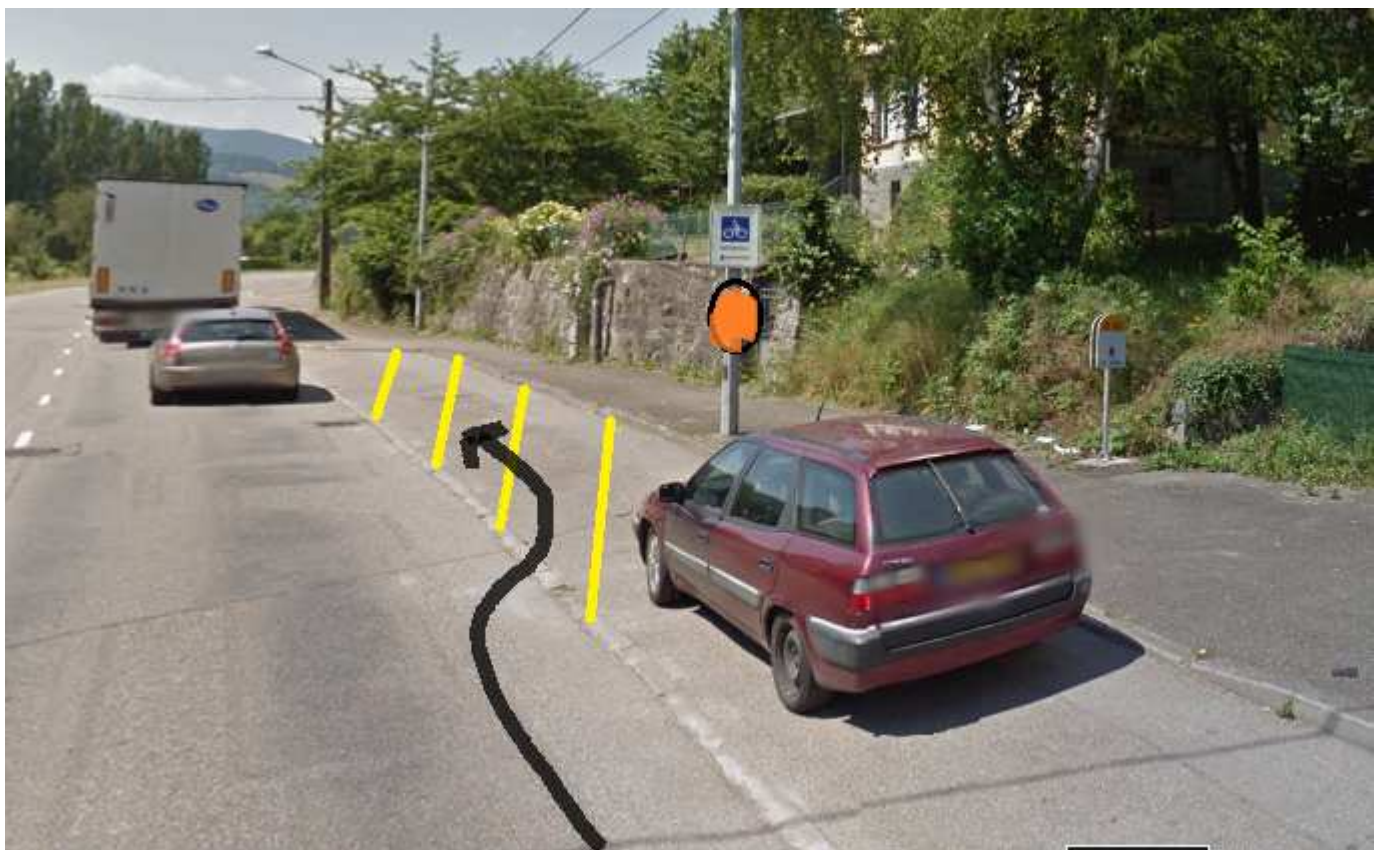

MUNSTER OUEST

Point n° 54 : Vers le 20 rue du 9^E Zouave (En face du super U) Direction Schlucht

Point N° 55 : Vers le 11 rue St Grégoire direction Colmar

Point N° 47 : Vers le 45 rue de Lutterbach direction Metzeral.

Point N°48 : Vers le 33 rue de Lutterbach direction centre Munster/ Colmar

Vue n° 1

Vue N°2

Points N° 59 et 60