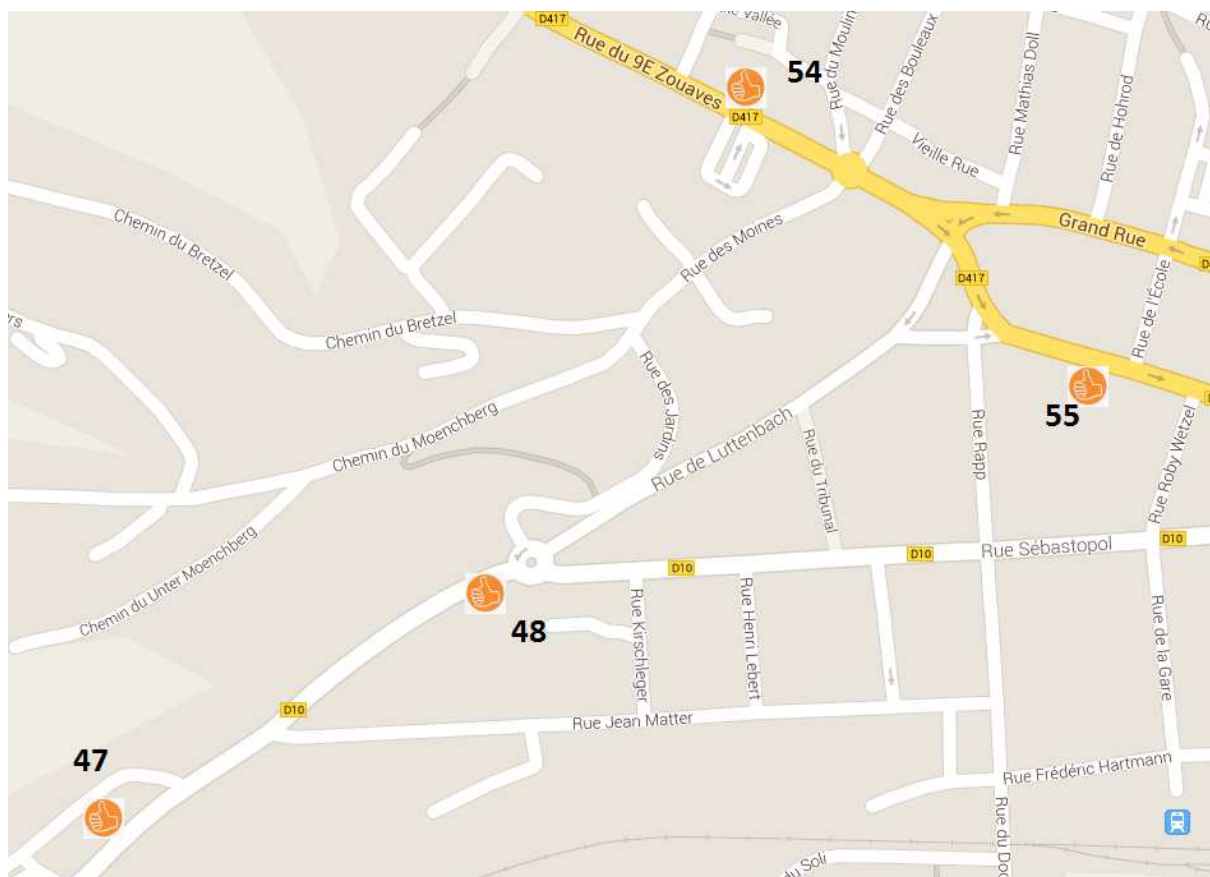

MUNSTER OUEST

Point n° 54 : Vers le 20 rue du 9^E Zouave (En face du super U) Direction Schlucht

Point N° 55 : Vers le 11 rue St Grégoire direction Colmar

Point N° 47 : Vers le 45 rue de Lutterbach direction Metzeral.

Point N°48 : Vers le 33 rue de Lutterbach direction centre Munster/ Colmar

Vue n° 1

Vue N°2

Points N° 59 et 60