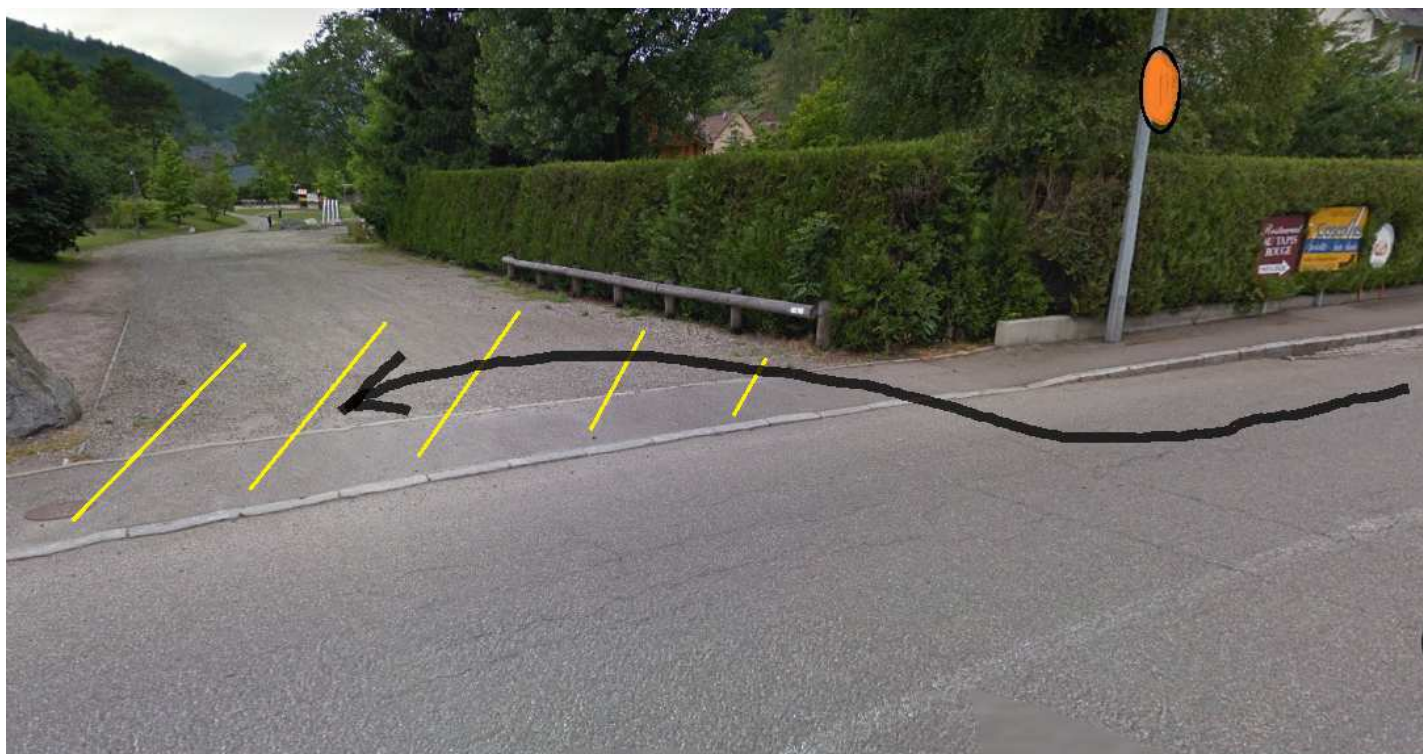

STOSSWIHR

Point n° 71 : Vers le 81 route de la Schlucht direction Sultzereim.

Point n° 70 b vue n°1: Vers le 54 route de la Schlucht direction Munster.

Vue n°2

Option 2 point 70 a : Vers le 81 route de la Schlucht direction Munster ou Stosswihr vallée de la petite Fecht.

Points n°68 et 69 : Station Total, 43 route de la Schlucht