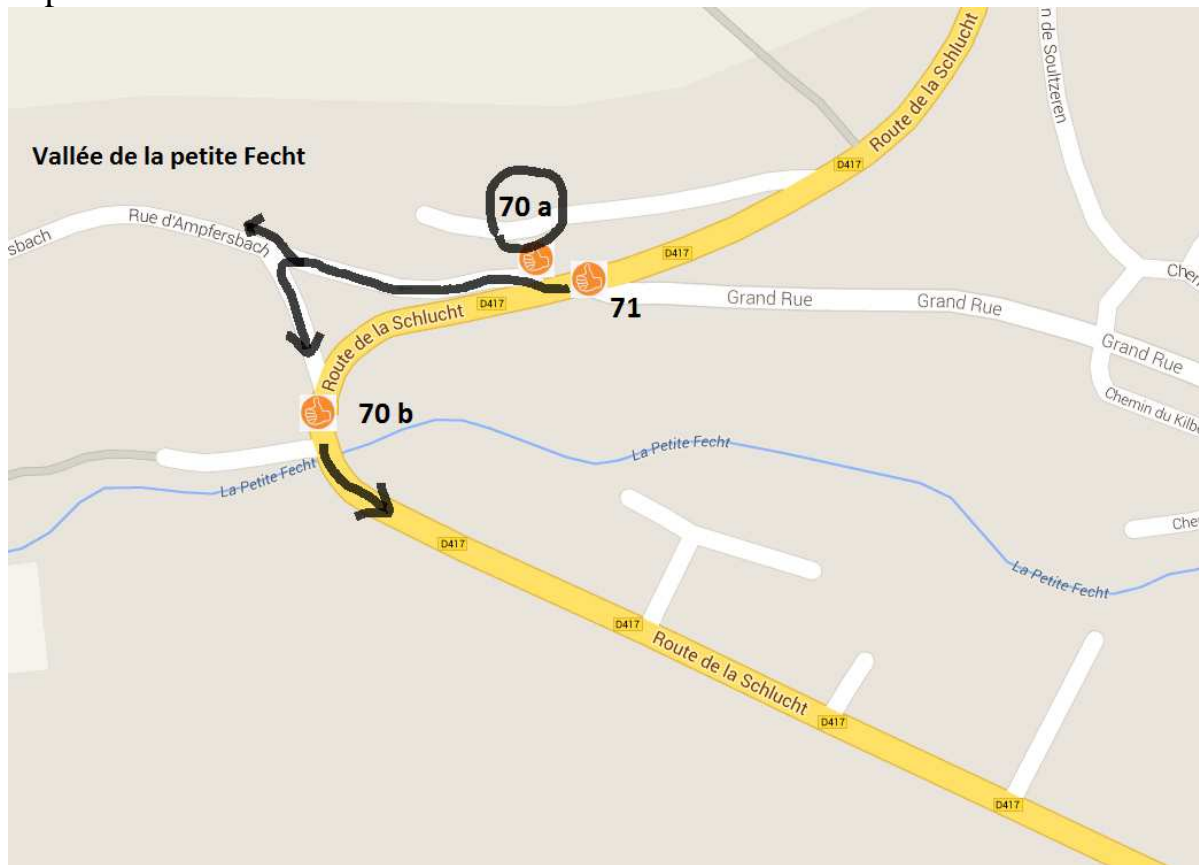

STOSSWIHR

Point n° 71 : Vers le 81 route de la Schlucht direction Sultzereim.

Point n° 70 b vue n°1: Vers le 54 route de la Schlucht direction Munster.

Vue n°2

Option 2 point 70 a : Vers le 81 route de la Schlucht direction Munster ou Stosswihr vallée de la petite Fecht.

Points n°68 et 69 : Station Total, 43 route de la Schlucht