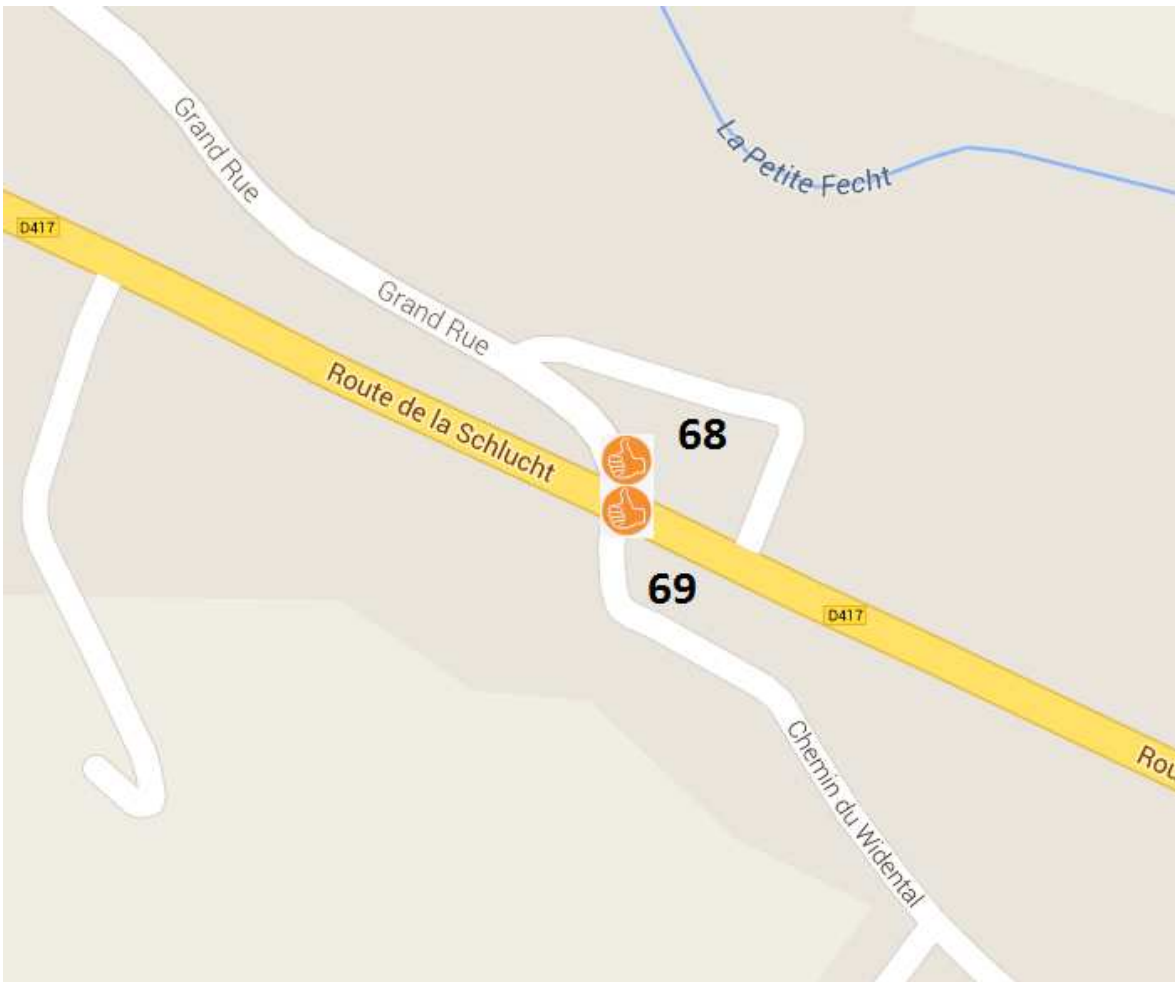

STOSSWIHR

Point n° 71 : Vers le 81 route de la Schlucht direction Sultzereim.

Point n° 70 b vue n°1: Vers le 54 route de la Schlucht direction Munster.

Vue n°2

Option 2 point 70 a : Vers le 81 route de la Schlucht direction Munster ou Stosswihr vallée de la petite Fecht.

Points n°68 et 69 : Station Total, 43 route de la Schlucht