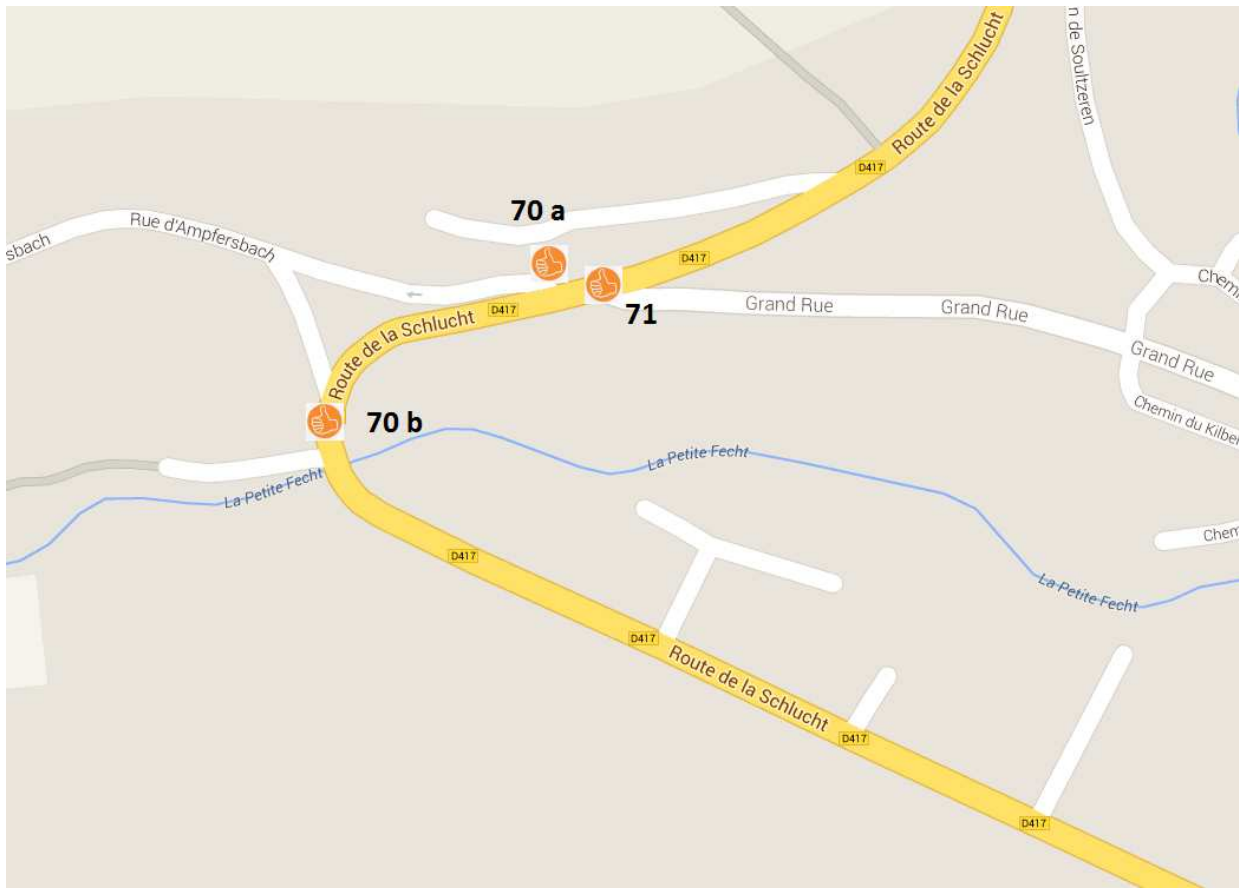

STOSSWIHR

Point n° 71 : Vers le 81 route de la Schlucht direction Sultzereim.

Point n° 70 b vue n°1: Vers le 54 route de la Schlucht direction Munster.

Vue n°2

Option 2 point 70 a : Vers le 81 route de la Schlucht direction Munster ou Stosswihr vallée de la petite Fecht.

Points n°68 et 69 : Station Total, 43 route de la Schlucht